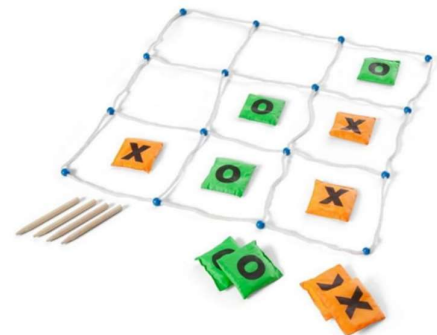

Megaphone (1x)

Verschaffen Sie sich Gehör – selbst über große Entfernungen

Während der Einsätze geht oft Material verloren oder auch kaputt, daher bitten wir Sie auch im Sinne der anderen Vereine das Material sorgsam zu behandeln und beim Abbau darauf zu achten, dass alle Materialien wieder ordentlich im Sportmobil verstaut werden. Falls doch mal etwas vergessen wurde, treten sie bitte mit uns in Kontakt oder schicken Sie es uns direkt zu.